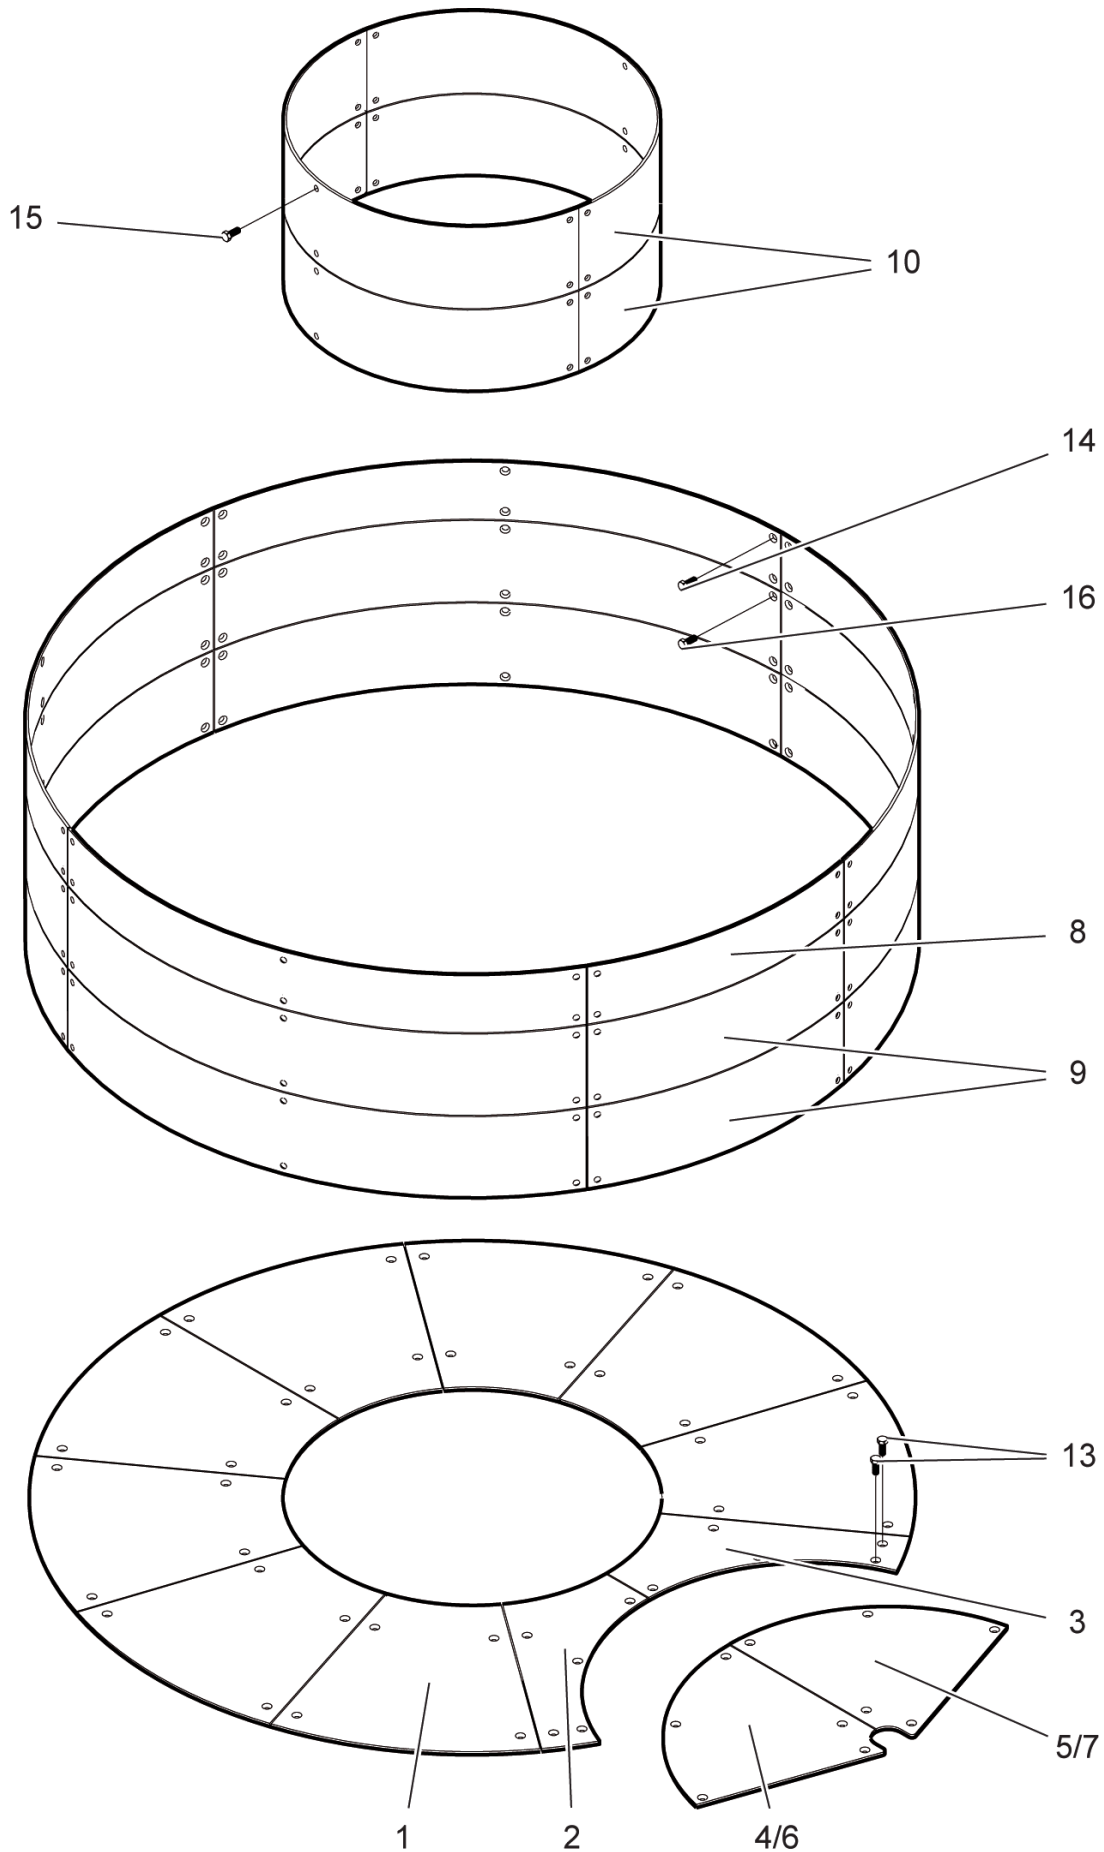

Slitplåtar

F

Slitplåtar

F

Pos	Item	Benämning	Description
	1	Bottenslitplåt	Floor liners
	2	Bottenslitplåt, lucka vänster	Door cutout - left
	3	Bottenslitplåt, lucka höger	Door cutout - right
	4/6	Luckslitplåt, vänster	Door liner - left
	5/7	Luckslitplåt, höger	Door liner - right
	8	Skyddsplåt	Outer top wall liner
	9	Slitplåt ytter	Outer wall liner
	10	Slitplåt inner	Inner wall liner
	13	Skruv med mutter (F1-F7)	Bolt with nut (F1-F7)
	14	Skruv med mutter (F8)	Bolt with nut (F8)
	15	Skruv med mutter (F10)	Bolt with nut (F10)
	16	Skruv med mutter (F9)	Bolt with nut (F9)